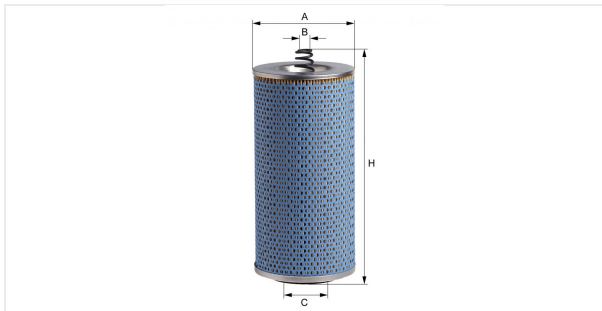

Στοιχείο φίλτρου λαδίου  
E251H

**Τεχνικά δεδομένα**

Κωδικός μηχανογραφησης

70110000

EAN

4030776000474

Κατασταση

Μη έγκυρο

**Διαστάσεις σε mm**

A	120.00
B	15.00
C	56.00
D	
E	
F	
G	
H	270.00