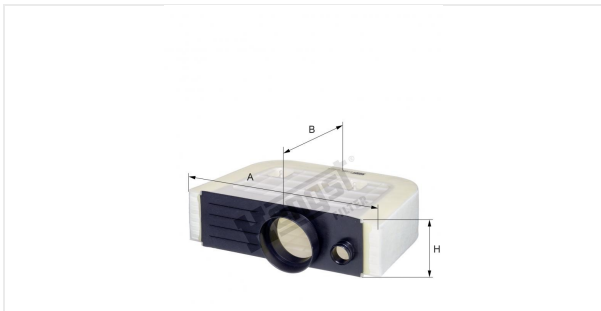

Στοιχείο φίλτρου αέρα
E1338L

Τεχνικά δεδομένα

Κωδικός μηχανογραφησης

7066310000

EAN

4030776044164

Κατασταση

Διαθεσιμο

Διαστάσεις σε mm

A 377.00

B 250.00

C

D

E

F

G