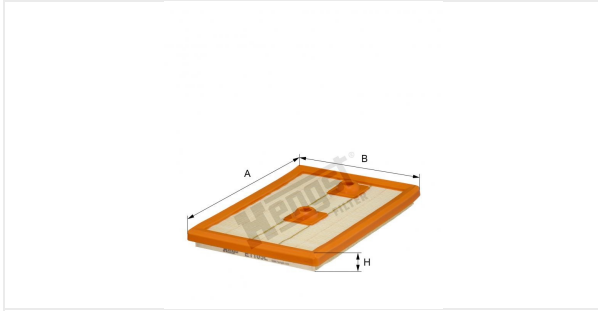

Στοιχείο φίλτρου αέρα
E1105L

Τεχνικά δεδομένα

Κωδικός μηχανογραφησης

7142310000

EAN

4030776041262

Κατασταση

Διαθεσιμο

Διαστάσεις σε mm

A	269.00
B	191.00
C	
D	
E	
F	
G	
H	31.00