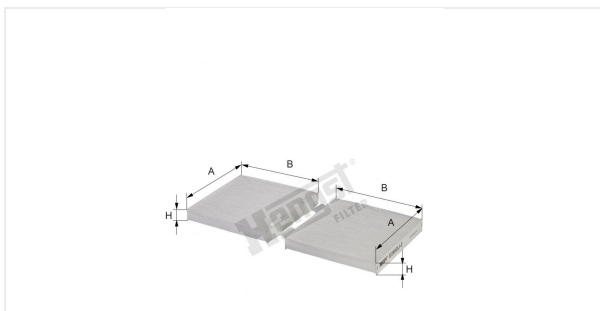

Φίλτρο κομπινός
E2992LI-2

Τεχνικά δεδομένα

Κωδικός μηχανογραφησης

7465310000

EAN

4030776046021

Κατασταση

Διαθεσιμο

Διαστάσεις σε mm

A	186.00
B	188.00
C	
D	
E	
F	
G	
H	25.00