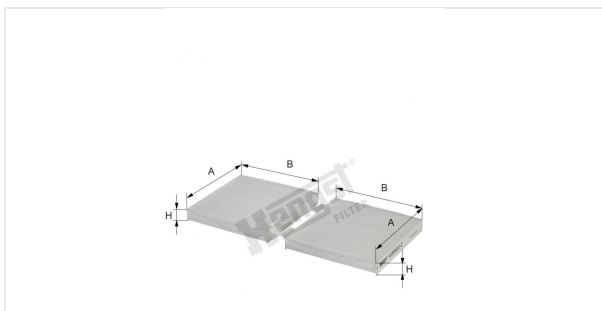

Φίλτρο κομπινός
E2992LI-2

Τεχνικά δεδομένα

Κωδικός μηχανογραφησης

7465310000

EAN

4030776046021

Κατασταση

Διαθεσιμο

Διαστάσεις σε mm

A	186.00
B	188.00
C	
D	
E	
F	
G	
H	25.00