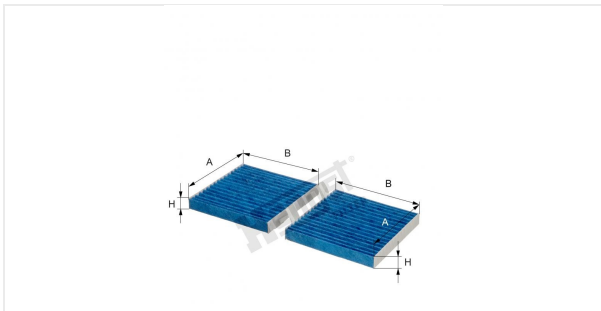

Биофункциональный фильтр салона
E2992LB-2

Τεχνικά δεδομένα

Κωδικός μηχανογράφησης

7504310000

EAN

4030776047141

Κατασταση

Διαθεσιμο

Διαστάσεις σε mm

A 187.00

B 187.00

C

D

E

F

G