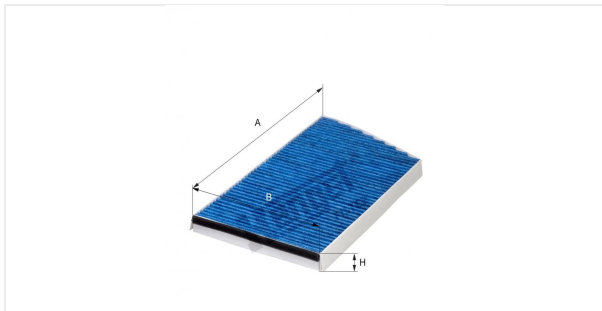

Биофункциональный фильтр салона
E970LB-R

Τεχνικά δεδομένα

Κωδικός μηχανογράφησης

7528310000

EAN

4030776047325

Κατασταση

Διαθεσιμο

Διαστάσεις σε mm

A 337.00

B 190.00

C

D

E

F

G