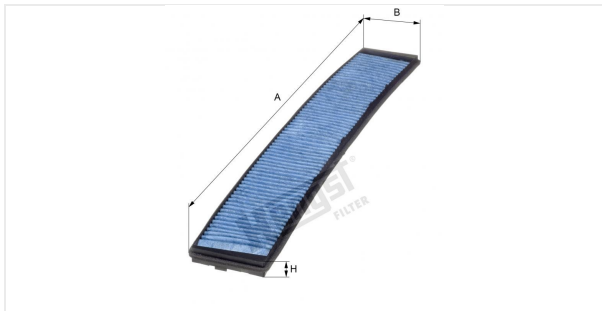

Биофункциональный фильтр салона
E977LB

Τεχνικά δεδομένα

Κωδικός μηχανογράφησης

7536310000

EAN

4030776047370

Κατασταση

Διαθεσιμο

Διαστάσεις σε mm

A 668.00

B 104.00

C

D

E

F

G