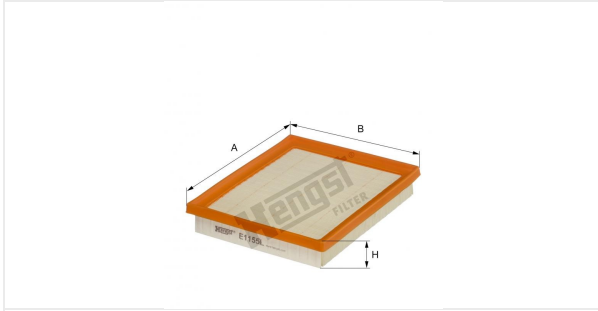

Στοιχείο φίλτρου αέρα
E1155L

Τεχνικά δεδομένα

Κωδικός μηχανογραφησης	7555310000
EAN	4030776046380
Κατασταση	Διαθεσιμο

Διαστάσεις σε mm

A	222.00
B	187.00
C	
D	
E	
F	
G	
H	37.00