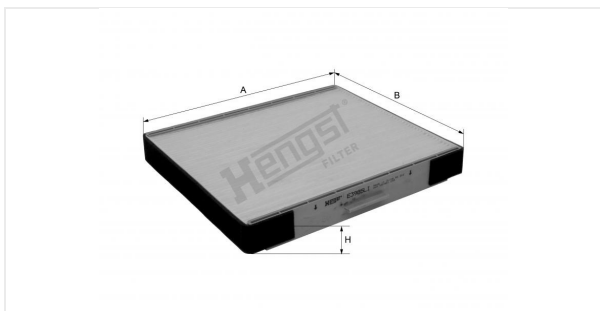

Φίλτρο κομπινός
E3985LI

Τεχνικά δεδομένα

Κωδικός μηχανογραφησης

9485310000

EAN

6970574764155

Κατασταση

Διαθεσιμο

Διαστάσεις σε mm

A 269.00

B 239.00

C

D

E

F

G