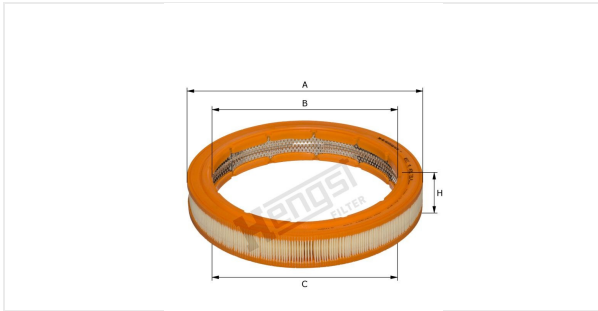

Air filter insert
E183L

Technical data

EDP	10751310000
EAN	4030776080698
Status	Available

Dimensions in mm

A	310.00
B	243.00
C	243.00
D	
E	
F	
G	
H	51.00