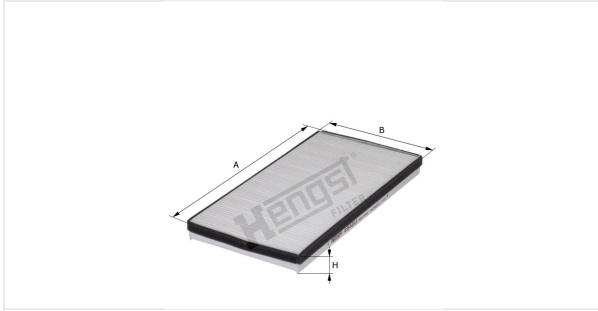

Cabin air pollen filter  
E932L1

**Technical data**

EDP	10795310000
EAN	4030776080711
Status	Available

**Dimensions in mm**

A	340.00
B	173.00
C	
D	
E	
F	
G	
H	28.00