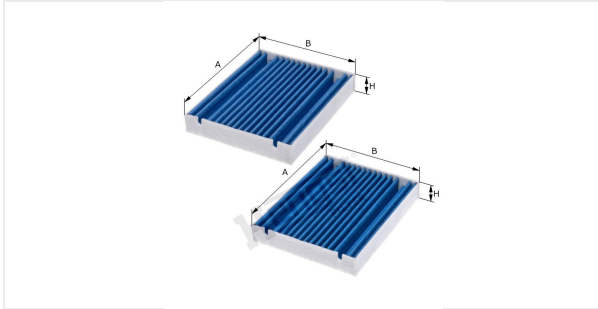

Biofunctional cabin filter  
E6989LB-2

**Technical data**

EDP	11530310000
EAN	4030776084689
Status	Available

**Dimensions in mm**

A	242.00
B	196.00
C	
D	
E	
F	
G	
H	35.00