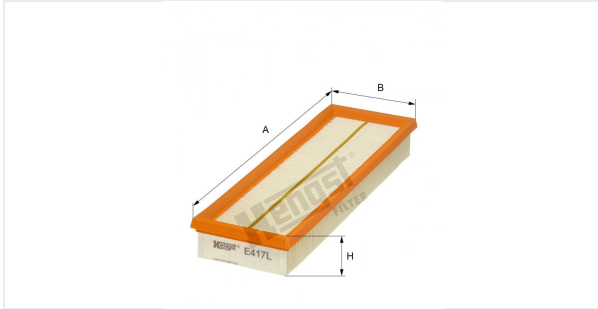

Air filter insert  
E417L

**Technical data**

EDP	6426310000
EAN	4030776037630
Status	Available

**Dimensions in mm**

A	312.00
B	102.00
C	
D	
E	
F	
G	
H	41.00