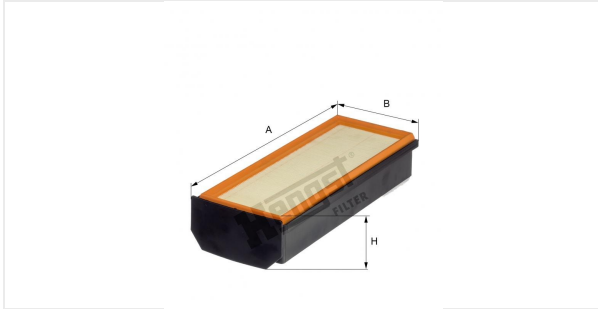

AIR FILTER INSERT  
E1071L

**Technical data**

EDP	7384310000
EAN	4030776045185
Status	Available

**Dimensions in mm**

A	367.00
B	148.00
C	
D	
E	
F	
G	
H	79.00