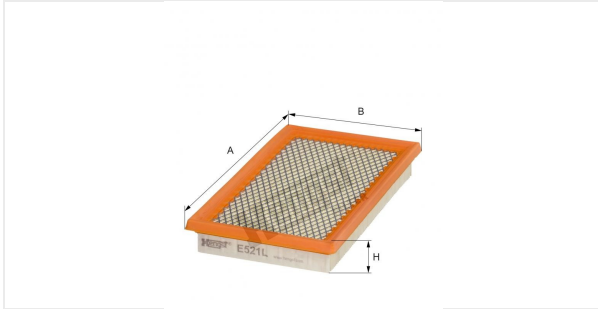

Air filter insert  
E521L

**Technical data**

EDP	7433310000
EAN	4030776045598
Status	Available

**Dimensions in mm**

A	232.00
B	135.00
C	
D	
E	
F	
G	
H	33.00