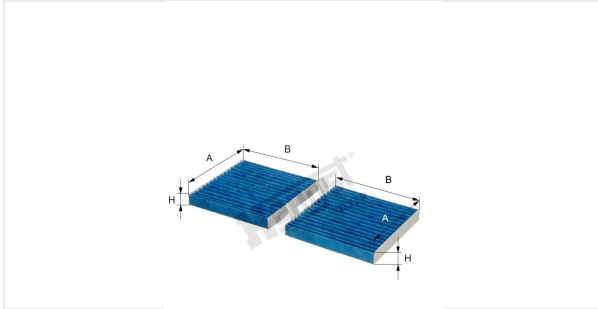

Biofunctional cabin filter
E2992LB-2

Technical data

EDP	7504310000
EAN	4030776047141
Status	Available

Dimensions in mm

A	187.00
B	187.00
C	
D	
E	
F	
G	
H	25.00