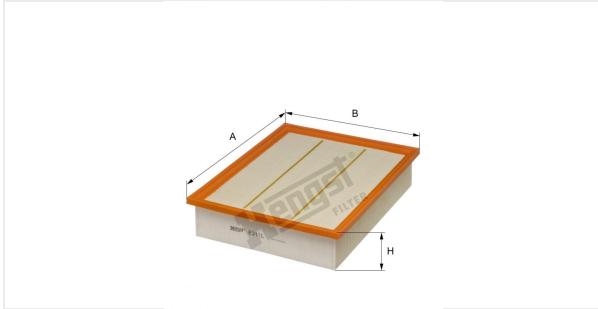

Air filter insert  
E311L

**Technical data**

EDP	7849310000
EAN	4030776049107
Status	Available

**Dimensions in mm**

A	330.00
B	265.00
C	
D	
E	
F	
G	
H	69.00