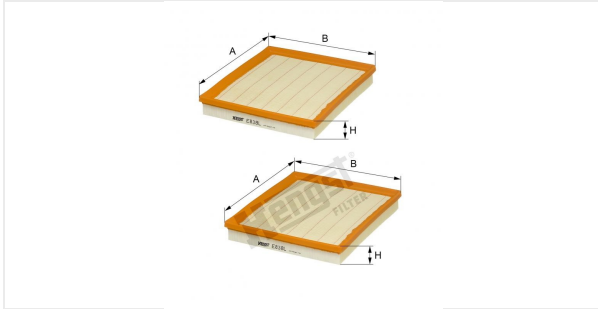

Elemento filtrante de aire
E838L-2

Especificaciones

Código de artículo	10526310000
EAN	4030776075342
Estado	Disponible

Dimensiones en mm

A	262.00
B	234.00
C	
D	
E	
F	
G	
H	37.00