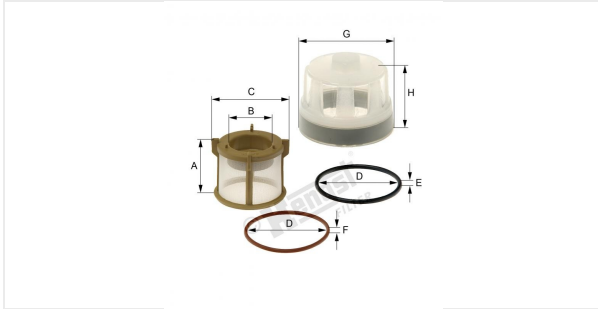

Elemento filtrante de combustible con juego de juntas
E11S03 D29

Especificaciones

Código de artículo	149210000
EAN	4030776002386
Estado	Disponible

Dimensiones en mm

A	41.00
B	27.00
C	50.00
D	50.00
E	3.00
F	2.50
G	63.00
H	53.00