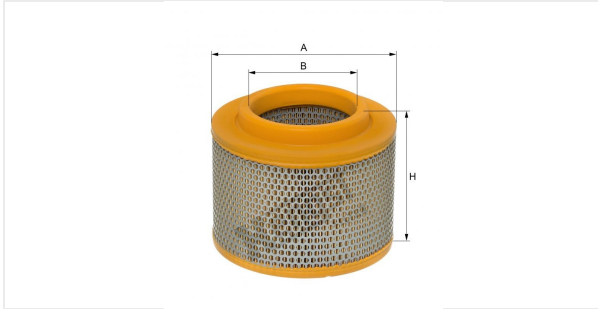

Air Filter Insert
E1114L

Especificaciones

Código de artículo	5634310000
EAN	4030776028959
Estado	Disponible

Dimensiones

Height (H)	173 mm
Outer diameter (A)	218 mm
Inner diameter (B)	121 mm