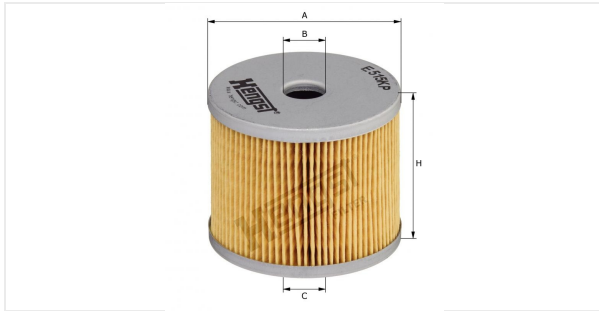

Elemento filtrante de combustible con juego de juntas
E515KP D574

Especificaciones

Código de artículo	622210000
EAN	4030776065459
Estado	Disponible

Dimensiones en mm

A	65.00
B	14.00
C	14.00
D	
E	
F	
G	
H	53.00