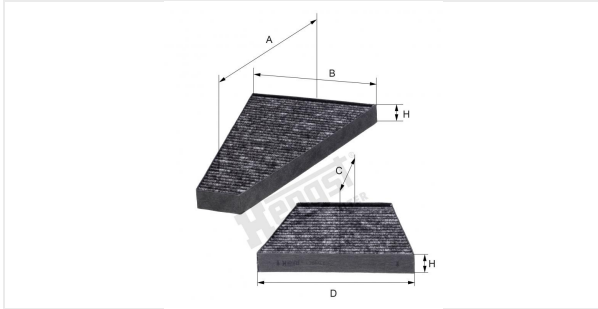

Filtro de carbón activo de habitáculo
E1935LC-2

Especificaciones

Código de artículo	6303310000
EAN	4030776036060
Estado	Disponible

Dimensiones en mm

A	345.00
B	221.00
C	172.00
D	221.00
E	
F	
G	
H	30.00