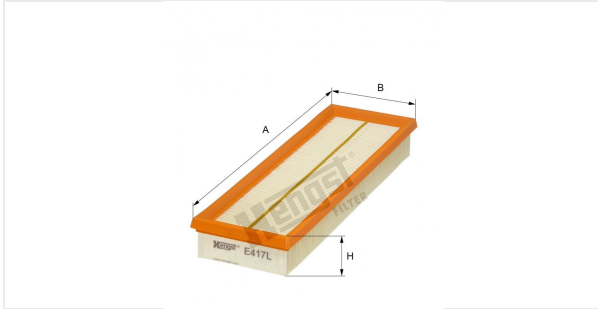

Elemento filtrante de aire
E417L

Especificaciones

Código de artículo	6426310000
EAN	4030776037630
Estado	Disponible

Dimensiones en mm

A	312.00
B	102.00
C	
D	
E	
F	
G	
H	41.00