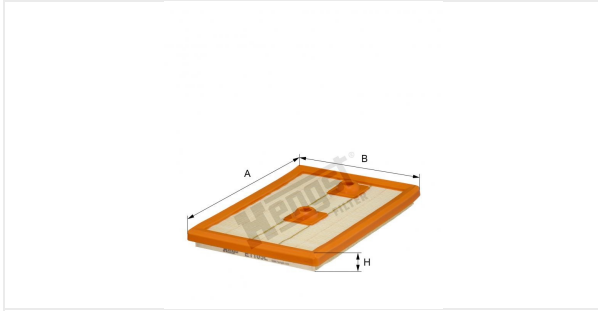

Elemento filtrante de aire
E1105L

Especificaciones

Código de artículo	7142310000
EAN	4030776041262
Estado	Disponible

Dimensiones en mm

A	269.00
B	191.00
C	
D	
E	
F	
G	
H	31.00