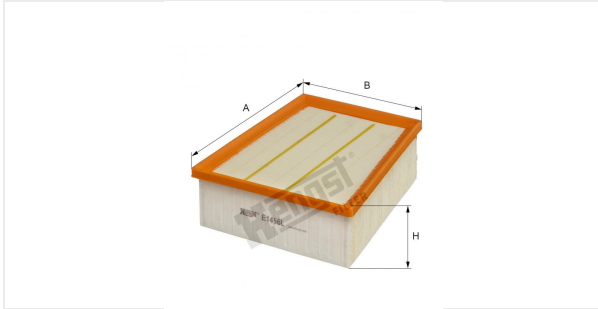

Elemento filtrante de aire  
E1456L

**Especificaciones**

Código de artículo	7462310000
EAN	4030776047608
Estado	Disponible

**Dimensiones en mm**

A	220.00
B	155.00
C	
D	
E	
F	
G	
H	69.00