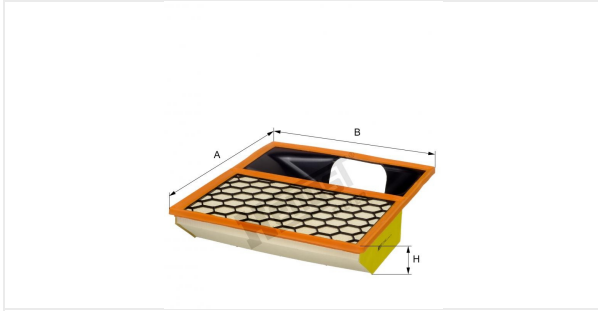

AIR FILTER INSERT
E1516L

Especificaciones

Código de artículo	7781310000
EAN	4030776048766
Estado	Disponible

Dimensiones en mm

A	399.50
B	318.00
C	
D	
E	
F	
G	
H	75.00