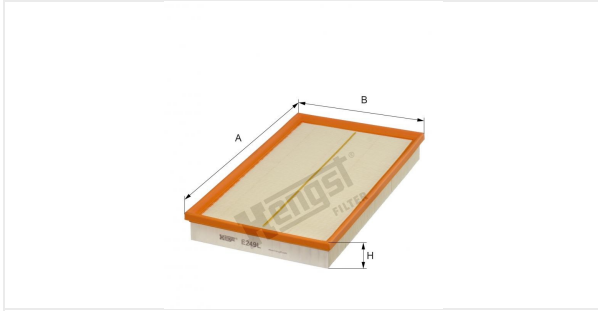

Elemento filtrante de aire
E249L

Especificaciones

Código de artículo	7850310000
EAN	4030776049138
Estado	Disponible

Dimensiones en mm

A	340.00
B	206.00
C	
D	
E	
F	
G	
H	41.00