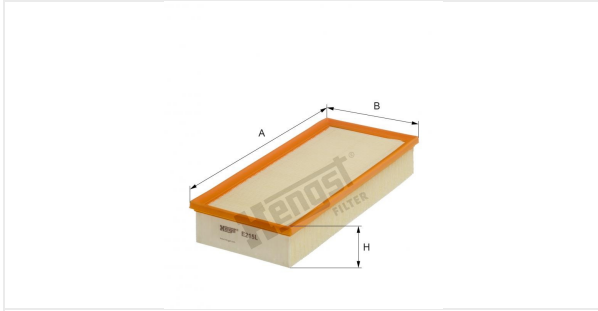

Elemento filtrante de aire
E215L

Especificaciones

Código de artículo	7851310000
EAN	4030776049145
Estado	Disponible

Dimensiones en mm

A	328.00
B	149.00
C	
D	
E	
F	
G	
H	56.00