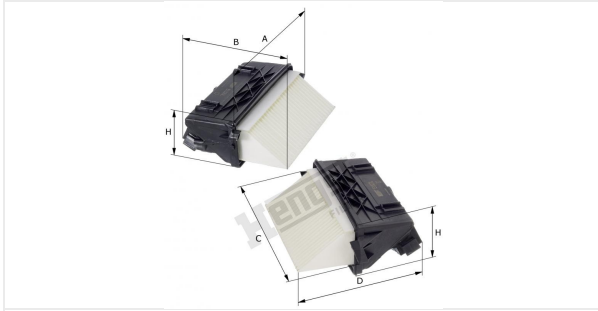

Elemento filtrante de aire  
E1328L-2

**Especificaciones**

Código de artículo	8587310000
EAN	4030776056495
Estado	Disponible

**Dimensiones en mm**

A	301.00
B	193.00
C	306.00
D	193.00
E	
F	
G	
H	97.00