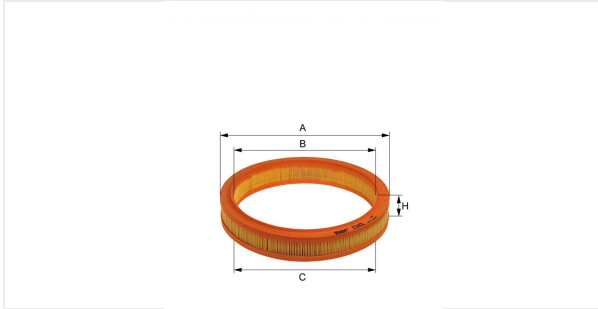

Cartouche de filtre à air
E340L

Caractéristiques techniques

Code informatique	1165310000
EAN	4030776005691
Etat	Disponible

Dimension en mm

A	290.00
B	244.00
C	244.00
D	
E	
F	
G	
H	50.00