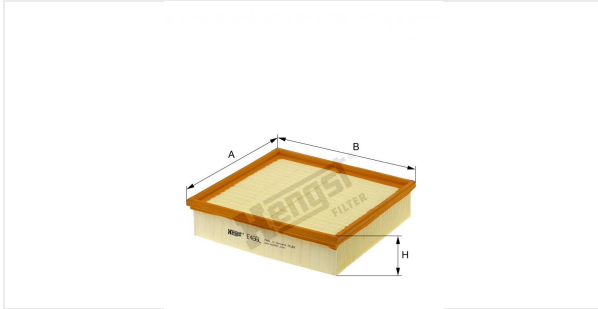

Cartouche de filtre à air
E466L

Caractéristiques techniques

Code informatique	1885310000
EAN	4030776007954
Etat	Disponible

Dimension en mm

A	244.00
B	262.00
C	
D	
E	
F	
G	
H	58.00