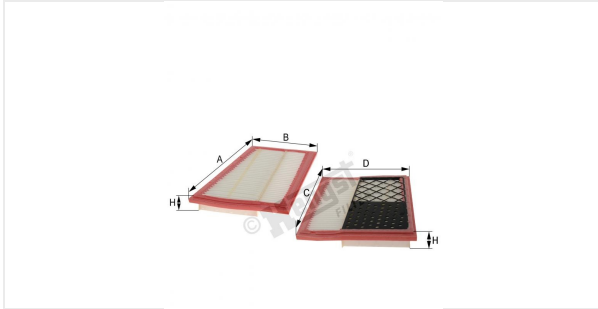

Cartouche de filtre à air  
E1031L-2

#### Dimension en mm

A	274.00
B	144.00
C	250.00
D	175.00
E	
F	
G	
H	36.00