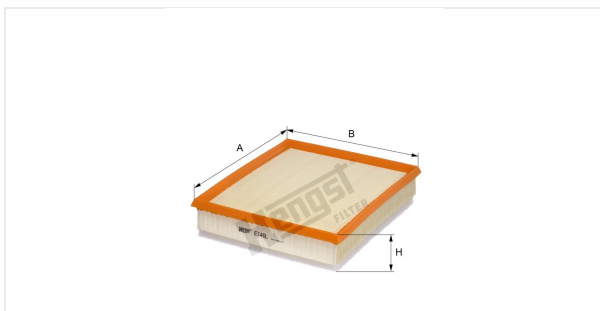

Cartouche de filtre à air  
E746L

**Caractéristiques techniques**

Code informatique	6414310000
EAN	4030776034769
Etat	Disponible

**Dimension en mm**

A	285.00
B	249.00
C	
D	
E	
F	
G	
H	65.00