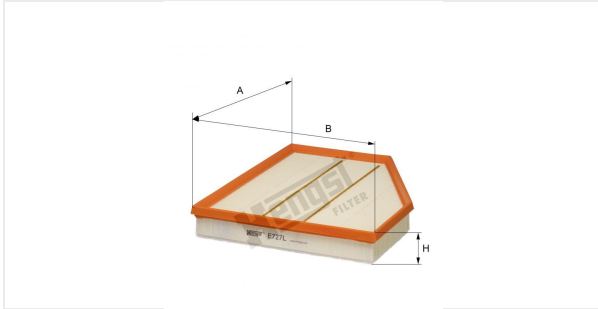

Cartouche de filtre à air
E727L

Caractéristiques techniques

Code informatique	6423310000
EAN	4030776034806
Etat	Disponible

Dimension en mm

A	313.00
B	273.00
C	
D	
E	
F	
G	
H	47.00