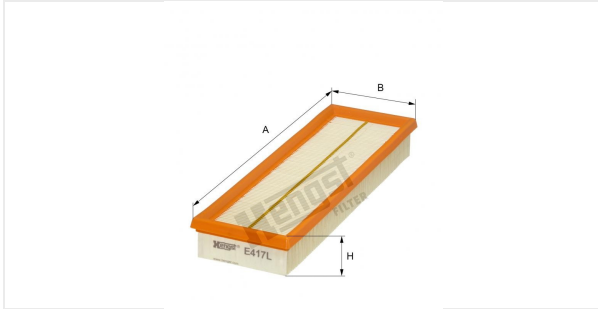

Cartouche de filtre à air  
E417L

**Caractéristiques techniques**

Code informatique	6426310000
EAN	4030776037630
Etat	Disponible

**Dimension en mm**

A	312.00
B	102.00
C	
D	
E	
F	
G	
H	41.00