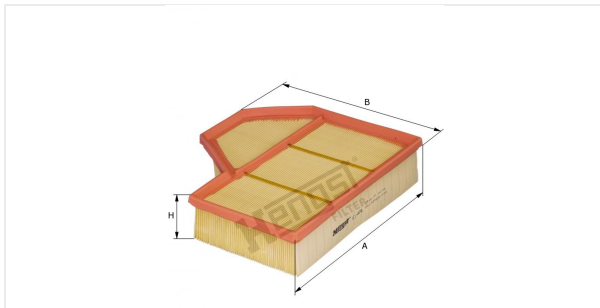

Cartouche de filtre à air
E140L

Caractéristiques techniques

Code informatique	6614310000
EAN	4030776036206
Etat	Fin de série

Dimension en mm

A	258.00
B	230.00
C	
D	
E	
F	
G	
H	57.00