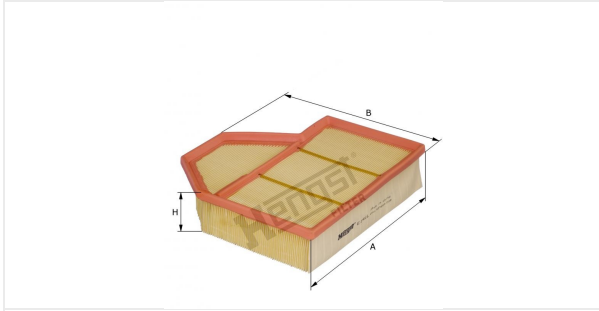

Cartouche de filtre à air  
E141L

**Caractéristiques techniques**

Code informatique	6615310000
EAN	4030776036213
Etat	Fin de série

**Dimension en mm**

A	258.00
B	230.00
C	
D	
E	
F	
G	
H	57.00