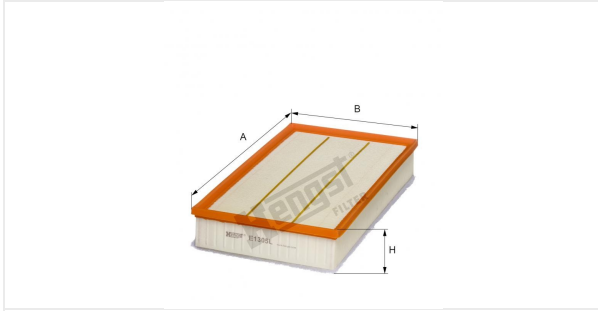

Cartouche de filtre à air  
E1305L

**Caractéristiques techniques**

Code informatique	6670310000
EAN	4030776044423
Etat	Disponible

**Dimension en mm**

A	374.00
B	212.00
C	
D	
E	
F	
G	
H	65.00