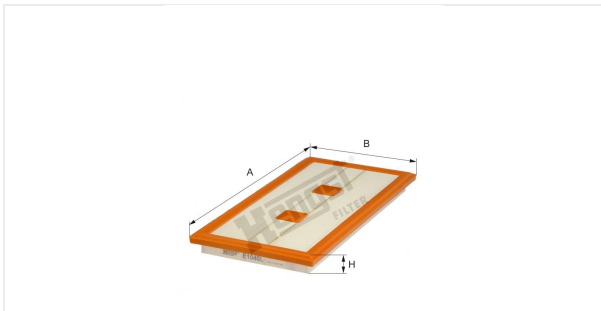

Cartouche de filtre à air  
E1040L

**Caractéristiques techniques**

Code informatique	6693310000
EAN	4030776037746
Etat	Disponible

**Dimension en mm**

A	424.00
B	201.00
C	
D	
E	
F	
G	
H	32.00