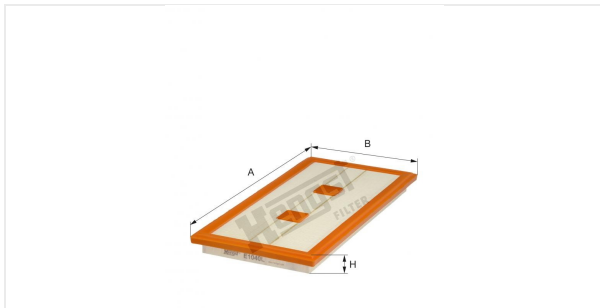

Cartouche de filtre à air  
E1040L

**Caractéristiques techniques**

Code informatique	6693310000
EAN	4030776037746
Etat	Disponible

**Dimension en mm**

A	424.00
B	201.00
C	
D	
E	
F	
G	
H	32.00