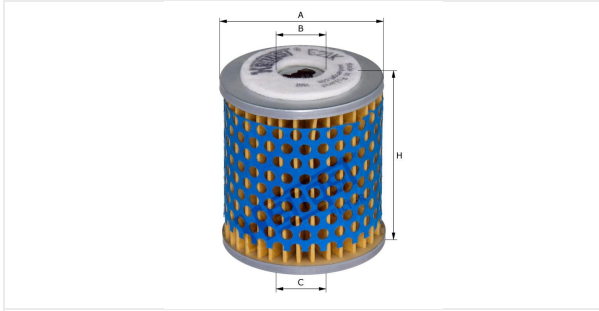

FUEL FILTER INSERT
E21K

Caractéristiques techniques

Code informatique	670210000
EAN	4030776077582
Etat	Disponible

Dimension en mm

A	55.00
B	16.50
C	16.50
D	
E	
F	
G	
H	66.00