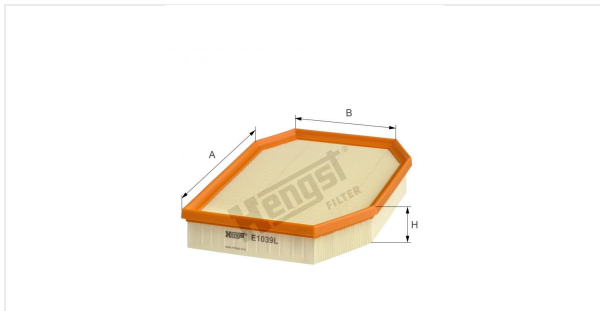

Cartouche de filtre à air
E1039L

Caractéristiques techniques

Code informatique	6765310000
EAN	4030776037579
Etat	Disponible

Dimension en mm

A	236.00
B	155.00
C	
D	
E	
F	
G	
H	47.00