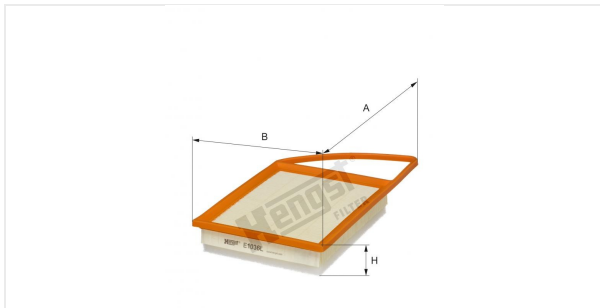

Cartouche de filtre à air  
E1036L

**Caractéristiques techniques**

Code informatique	7023310000
EAN	4030776039658
Etat	Disponible

**Dimension en mm**

A	350.00
B	206.00
C	
D	
E	
F	
G	
H	51.00