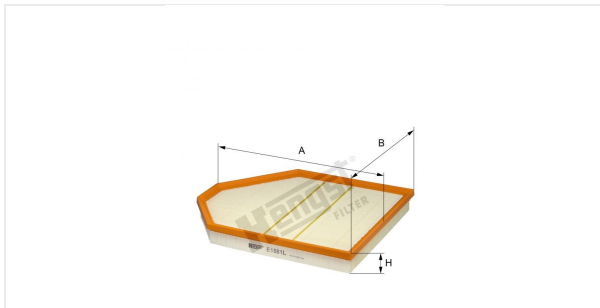

Cartouche de filtre à air  
E1081L

**Caractéristiques techniques**

Code informatique	7141310000
EAN	4030776041255
Etat	Disponible

**Dimension en mm**

A	312.00
B	258.00
C	
D	
E	
F	
G	
H	37.00