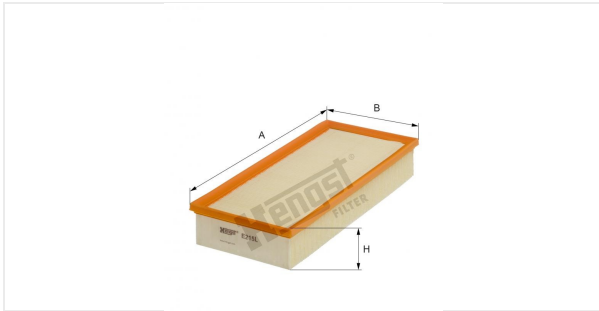

Cartouche de filtre à air
E215L

Caractéristiques techniques

Code informatique	7851310000
EAN	4030776049145
Etat	Disponible

Dimension en mm

A	328.00
B	149.00
C	
D	
E	
F	
G	
H	56.00