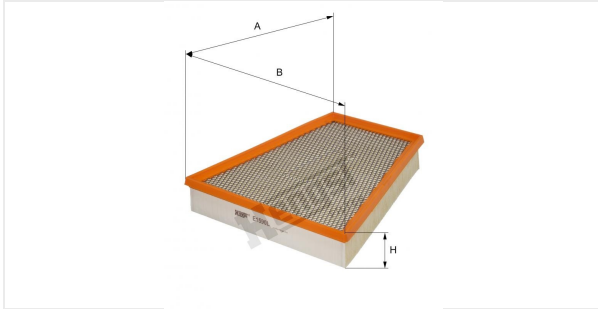

Cartouche de filtre à air
E1590L

Caractéristiques techniques

Code informatique	8229310000
EAN	4030776051537
Etat	Disponible

Dimension en mm

A	300.00
B	280.00
C	
D	
E	
F	
G	
H	50.00