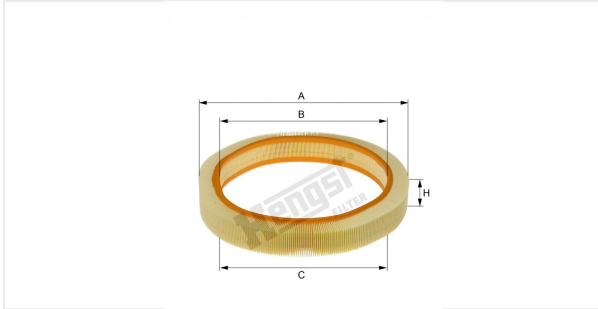

Cartuccia filtro dell'aria
E172L

Dati tecnici

Codice telematico	10468310000
EAN	4030776075762
Stato	Disponibile

Dimensioni in mm

A	408.00
B	326.00
C	326.00
D	
E	
F	
G	
H	57.00