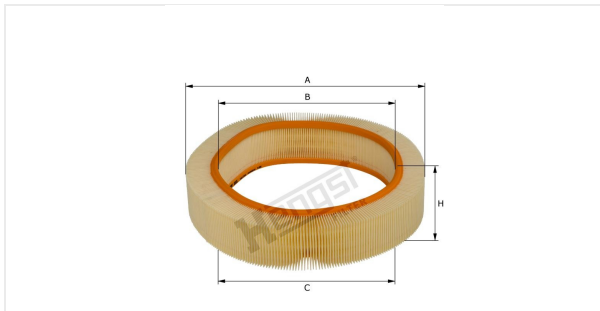

Cartuccia filtro dell'aria
E82L

Dati tecnici

Codice telematico	10472310000
EAN	4030776075786
Stato	Disponibile

Dimensioni in mm

A	395.00
B	295.00
C	295.00
D	
E	
F	
G	
H	83.00