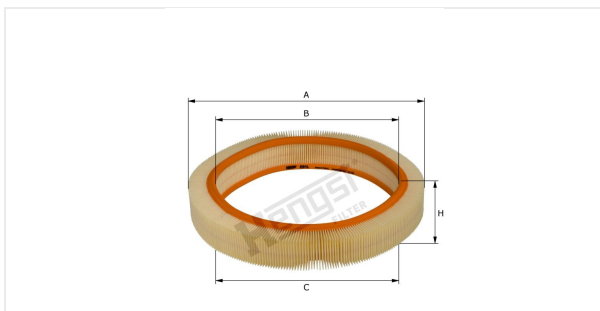

Cartuccia filtro dell'aria
E81L

Dati tecnici

Codice telematico	10735310000
EAN	4030776079623
Stato	Disponibile

Dimensioni in mm

A	364.00
B	283.00
C	283.00
D	
E	
F	
G	
H	59.00